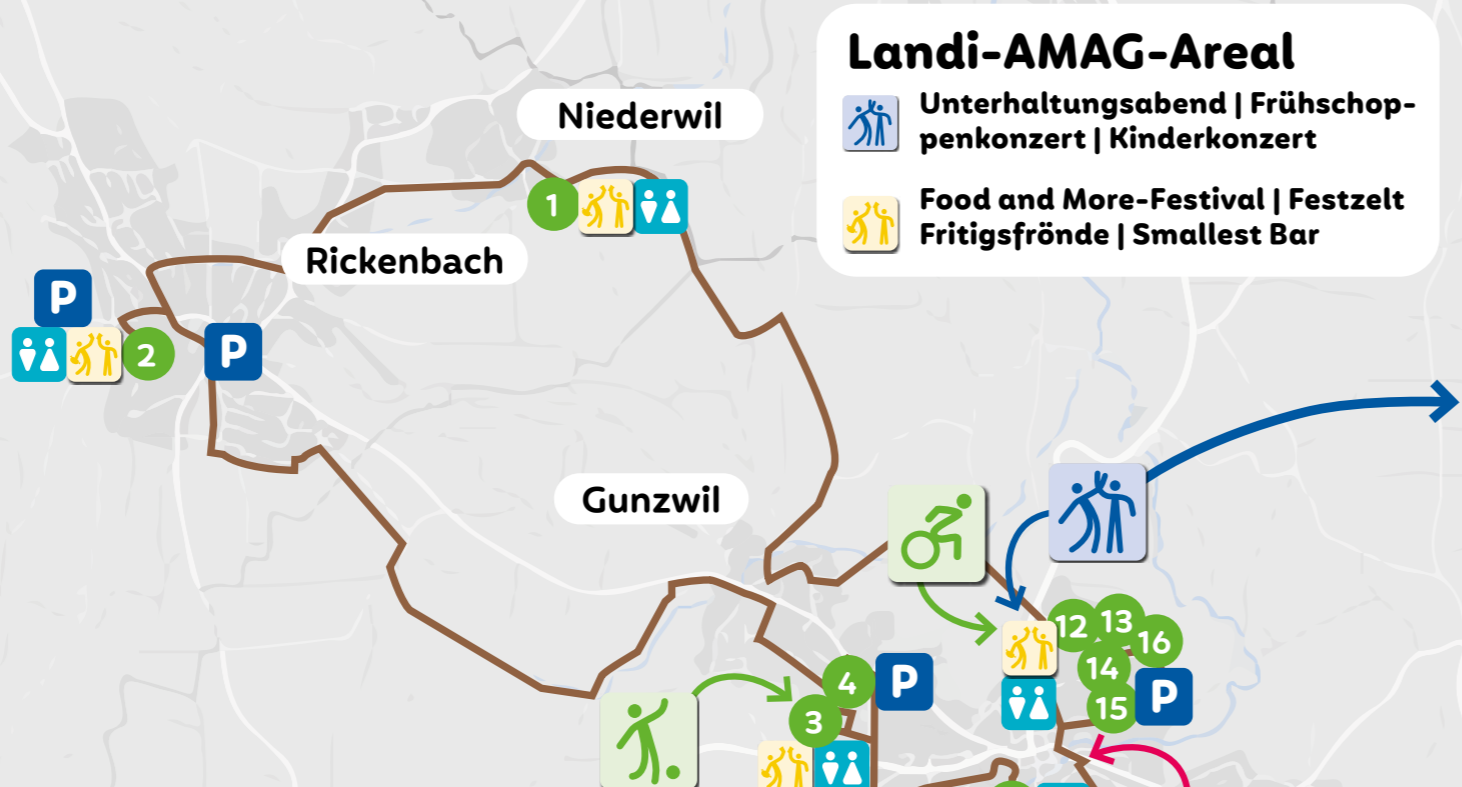

Landi-AMAG-Areal
Unterhaltungsabend | Frühschoppenkonzert | Kinderkonzert
Food and More-Festival | Festzelt
Fritigsfrönde | Smallest Bar