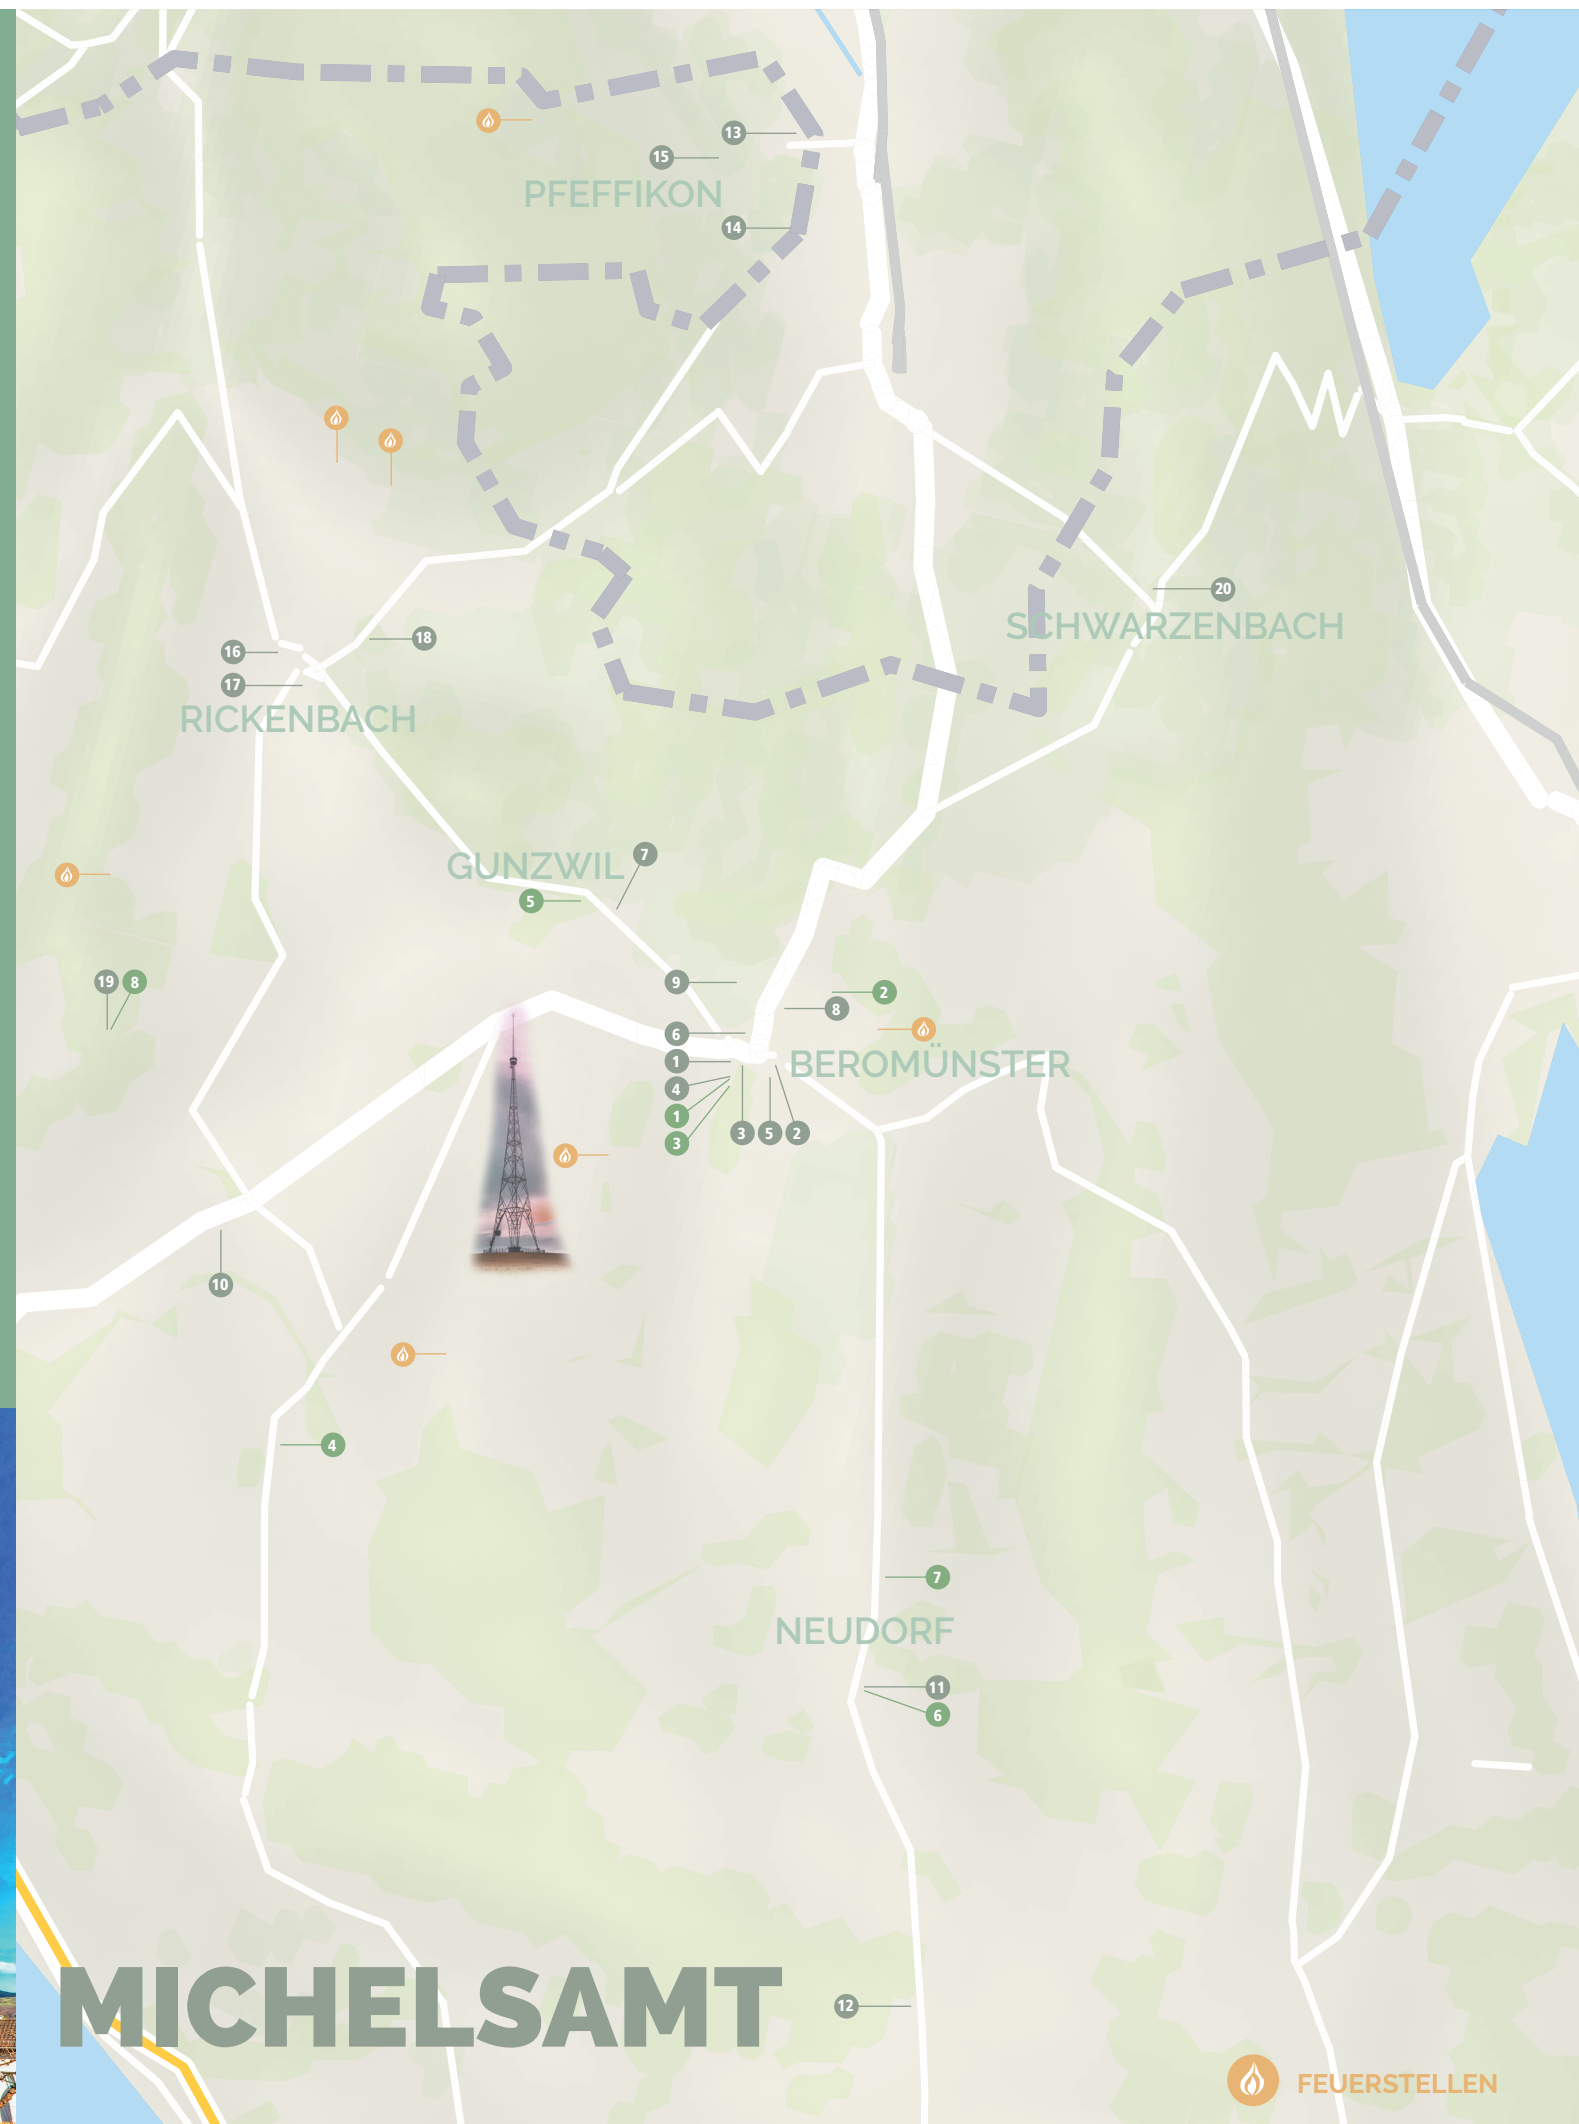

RICKENBACH

Heimatmuseum Spycher
Sagenhafter Stierenberg
www.rickenbach.ch

GASTRONOMIE

BEROMÜNSTER

1. 1 Enoteca da Ramundo
   www.ramundoenoteca.ch
2. 2 FläckeKafi Rosengarten
   www.flaeckekafi.ch
3. 3 Möster Pizza und Kebap
4. 4 Gasthaus Hotel Hirschen
   www.hirschenhotel.ch
5. 5 Restaurant Eintracht
   041 930 15 60
6. 6 Ristorante Sonne
   www.sonne-beromuenster.ch
7. 7 Pizzeria la Trinacria
   076 804 40 60 / 079 412 05 65
8. 8 Sennerei – Bar und Alpwirtschaft
   www.sennerei-bar.ch
9. 9 Restaurant Bahnhof
   www.bahnhof-beromuenster.ch

GUNZWIL

1. 10 Restaurant Chommlé
   www.chommlé.ch

NEUDORF

1. 11 Fiiir und Flamme
   www.grillrestaurant-neudorf.ch
2. 12 Landgasthof Gormund
   www.gasthofgormund.ch

PFEFFIKON

1. 13 Gasthaus Löwen
2. 14 Bränte Bar
3. 15 Calm & More
   www.calmndmore.com

RICKENBACH

1. 16 Rickenbacher Dorfwirtschaft
   www.dorfwirtschaft.ch
2. 17 Gasthaus zum Löwen
   www.loewen-rickenbach.ch
3. 18 Inferno
   www.takeawayinferno.ch
4. 19 Bauer-fritz
   www.bauer-fritz.ch